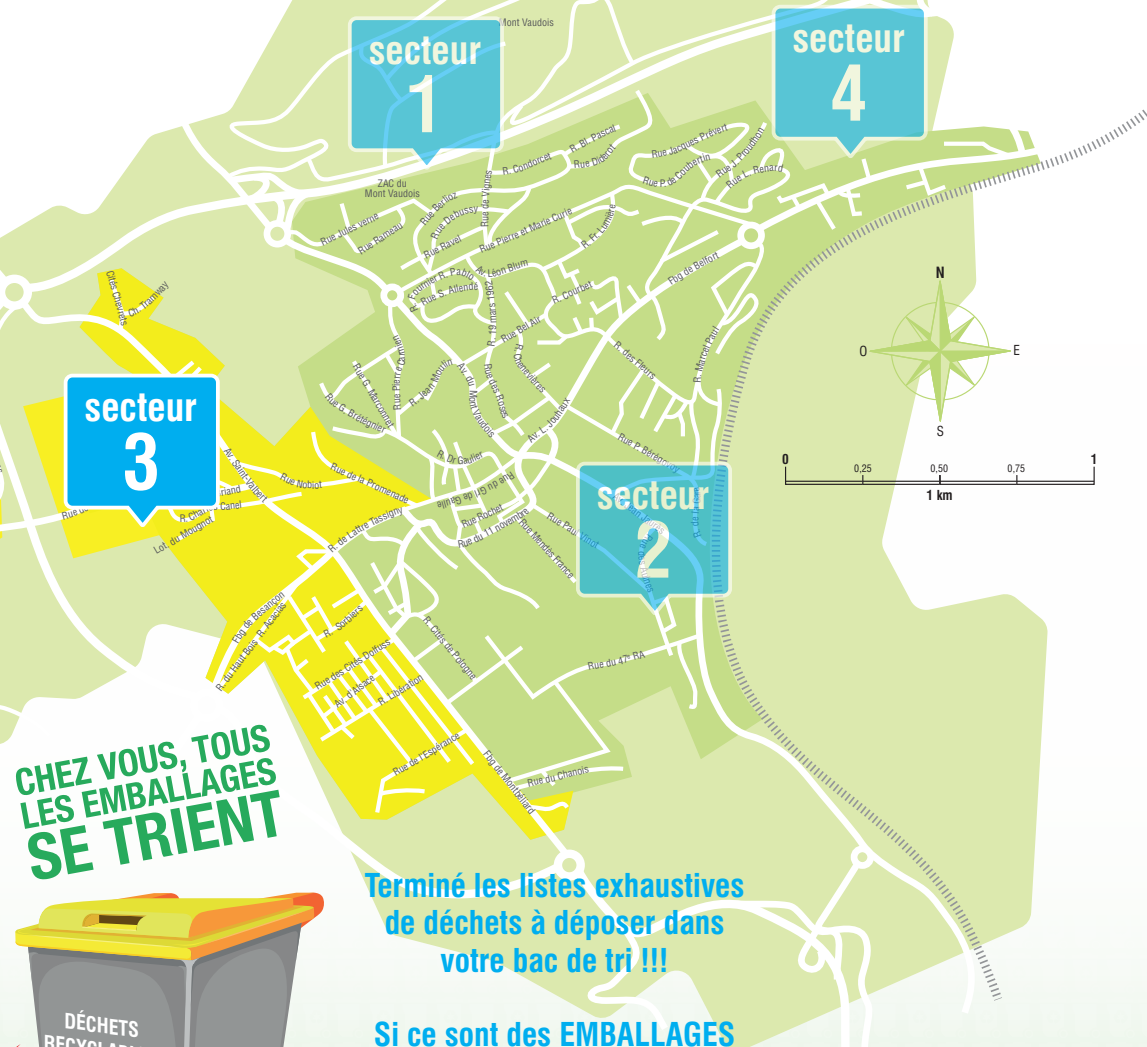

Déchetteries

Héricourt

tél. 03 84 46 49 31

Été - du 1er mars
au 31 octobre

- lundi 13 h 30 à 18 h
- mardi à samedi 9 h à 12 h - 13 h 30 à 18 h

Hiver - du 1er novembre
au 28/29 février

- lundi 13 h 30 à 17 h
- mardi à samedi 9 h à 12 h - 13 h 30 à 17 h

Saulnot

tél. 03 84 27 35 49

Été - du 1er mars
au 31 octobre

- mardi 14 h à 18 h
- mercredi 14 h à 18 h
- vendredi 9 h à 12 h - 14 h à 18 h
- samedi 9 h à 12 h - 14 h à 18 h

Hiver - du 1er novembre
au 28/29 février

- mardi 13 h 30 à 16 h 30
- mercredi 13 h 30 à 16 h 30
- vendredi 9 h à 12 h - 13 h 30 à 16 h 30
- samedi 9 h à 12 h - 13 h 30 à 16 h 30

Désandans

tél. 03 81 93 57 76

Été - du 1er mars
au 31 octobre

- lundi 9 h à 12 h - 13 h 30 à 18 h
- mercredi 9 h à 12 h - 13 h 30 à 18 h
- jeudi 9 h à 12 h - 13 h 30 à 18 h
- vendredi 9 h à 12 h - 13 h 30 à 18 h
- samedi 9 h à 12 h - 13 h 30 à 18 h

Hiver - du 1er novembre
au 28/29 février

- lundi 9 h à 12 h - 13 h 30 à 17 h
- mercredi 9 h à 12 h - 13 h 30 à 17 h
- jeudi 9 h à 12 h - 13 h 30 à 17 h
- vendredi 9 h à 12 h - 13 h 30 à 17 h
- samedi 9 h à 12 h - 13 h 30 à 17 h

Pour toutes
questions concernant
la facturation :
du lundi au vendredi de 9 h à 11 h 45
03 84 46 98 73

Pour toutes
questions concernant
la collecte ou le tri :
du lundi au vendredi de 9 h à 11 h 45
03 84 46 66 72

pays
d'Héricourt
communauté de communes

Maison du Territoire
3 rue Niemöller
70400 Héricourt

du lundi au vendredi
de 9 h à 11 h 45

tél. 03 84 46 98 73
fax : 03 84 46 98 71
trions@payshericourt.fr

Héricourt • secteur 3