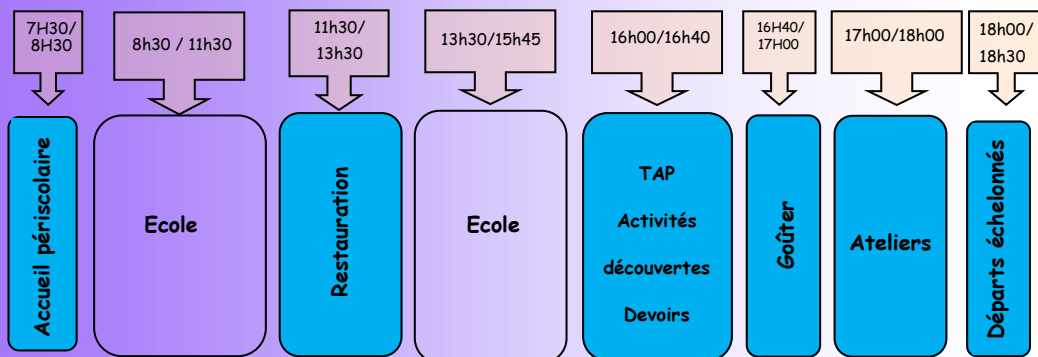

La Communauté de Communes du Pays d'Héricourt et l'ensemble des Maires des communes ont décidé de contribuer à une politique de réussite éducative, de lutte contre les inégalités scolaires et d'accès aux pratiques de loisirs dans le cadre de la mise en place de la réforme des rythmes scolaires.

Vous trouverez sur cette plaquette, une offre d'activités périscolaires en prolongement du service public d'éducation et en complémentarité avec lui.

Les inscriptions sont à faire directement au Pôle périscolaire de Bussurel

À partir du lundi 03 avril 2017

Les lundis, mardis, jeudis, vendredis de 16h30 à 18h30

Pour des questions d'organisation et de sécurité, si votre enfant est inscrit en activité de 15h45 à 16h40 les horaires devront être respectés (aucun enfant ne pourra être récupéré en cours de séance).

Les enfants inscrits à l'activité spécifique s'engagent à y participer durant toute la durée prévue.

Pour les activités qui nécessitent d'être pratiquées sur d'autres lieux que le pôle, les enfants accompagnés d'une animatrice se rendront sur le lieu d'activité en bus. Les enfants devront être repris en charge par les parents sur le lieu d'activité.