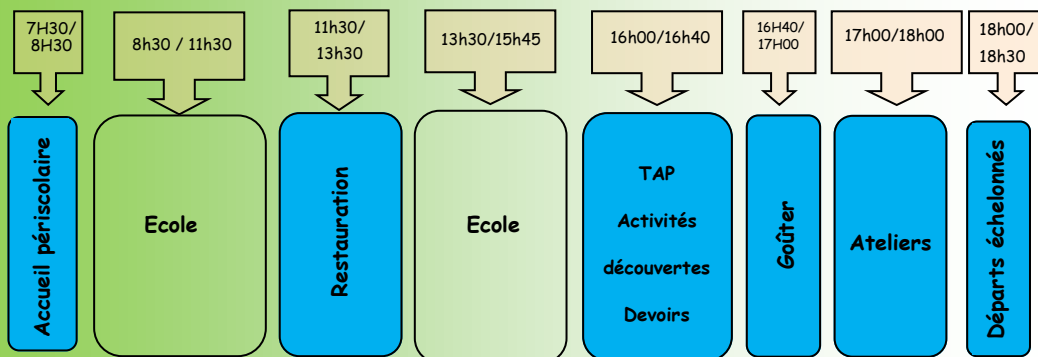

Vous trouverez sur cette plaquette, une offre d'activités périscolaires en prolongement du service public d'éducation et en complémentarité avec lui.

**Les inscriptions sont à faire directement au Pôle périscolaire Cadet Rousselle**

**À partir du lundi 04 septembre 2017**

**Les lundis, mardis, mercredis, vendredis de 9h00 à 11h00 et de 16h30 à 18h30**

**les jeudis de 16h30 à 18h30**

Pour des questions d'organisation et de sécurité, si votre enfant est inscrit en activité de 15h45 à 16h40 les horaires devront être respectés (aucun enfant ne pourra être récupéré en cours de séance).

Les enfants inscrits à l'activité spécifique s'engagent à y participer durant toute la durée prévue.

Pour les activités qui nécessitent d'être pratiquées sur d'autres lieux que le pôle, les enfants accompagnés d'une animatrice se rendront sur le lieu d'activité en bus. Les enfants devront être repris en charge par les parents sur le lieu d'activité.