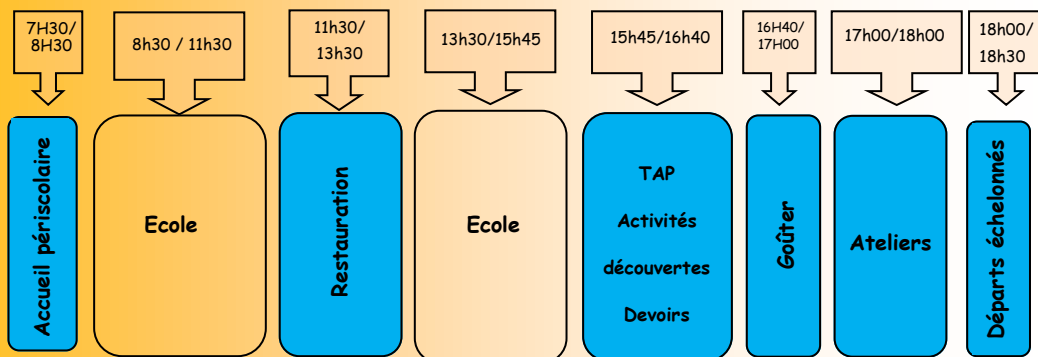

La Communauté de Communes du Pays d'Héricourt et l'ensemble des Maires des communes ont décidé de contribuer à une politique de réussite éducative, de lutte contre les inégalités scolaires et d'accès aux pratiques de loisirs dans le cadre de la mise en place de la réforme des rythmes scolaires.

Vous trouverez sur cette plaquette, une offre d'activités périscolaires en prolongement du service public d'éducation et en complémentarité avec lui.

Les inscriptions sont à faire directement au Pôle périscolaire de PLOYE

À partir du lundi 03 avril

Les lundis, mardis, jeudis, vendredis de 16h30 à 18h30

Pour des questions d'organisation et de sécurité, si votre enfant est inscrit en activité de 15h45 à 16h40 les horaires devront être respectés (aucun enfant ne pourra être récupéré en cours de séance).

Les enfants inscrits à l'activité spécifique s'engagent à y participer durant toute la durée prévue.

Pour les activités qui nécessitent d'être pratiquées sur d'autres lieux que le pôle, les enfants accompagnés d'une animatrice se rendront sur le lieu d'activité en bus. Les enfants devront être repris en charge par les parents sur le lieu d'activité.